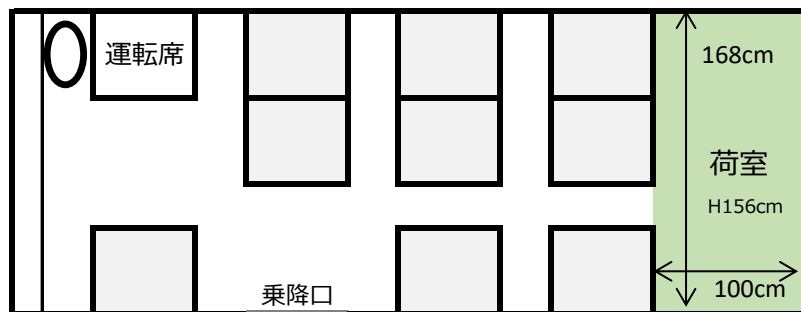

通勤用

乗車定員 9名（正席9名・補助席なし）

標準装備：TV、着替用カーテン、衣装用車内ポール

サイズ：長さ538cm、幅188cm、高さ228cm