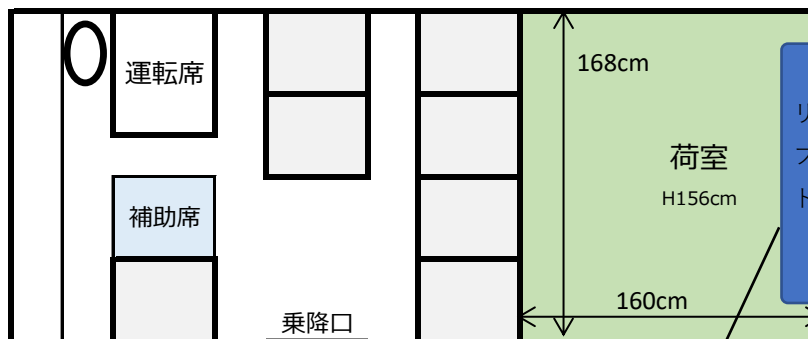

ハイエース

乗車人数 8名（正席7名・補助席1名）

標準装備：着替用カーテン、衣装用車内ポール

サイズ：長さ545cm、幅188cm、高さ228cm(キャリア付の場合は+10cm)

ハイエース（リフト付き）

乗車人数 8名（正席7名・補助席1名）

リフト

荷置きスペース：120×140cm

最大昇降能力：200kg

ハイエース（椅子跳ね上げ時）

乗車人数 4名（正席3名・補助席1名）

ハイエース（片側席のみ跳ね上げ）

乗車人数 6名（正席5名・補助席1名）