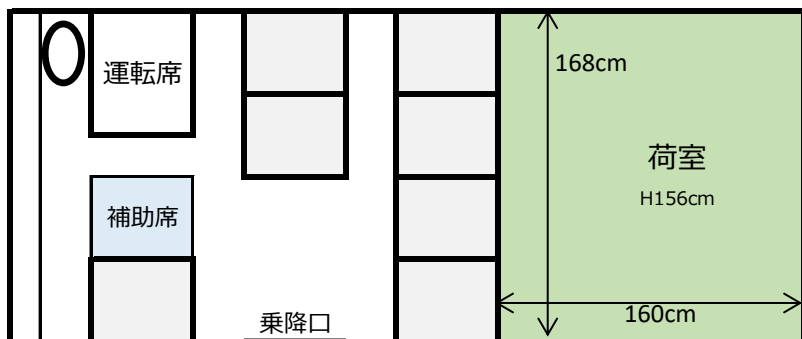

ハイエース

乗車人数 8名（正席7名・補助席1名）

標準装備：着替用カーテン、衣装用車内ポール

サイズ：長さ545cm、幅188cm、高さ228cm(キャリア付の場合は+10cm)

ハイエース（リフト付き）

乗車人数 8名（正席7名・補助席1名）

リフト

荷置きスペース：120×140cm

最大昇降能力：200kg

ハイエース（椅子跳ね上げ時）

乗車人数 4名（正席3名・補助席1名）

ハイエース（片側席のみ跳ね上げ）

乗車人数 6名（正席5名・補助席1名）