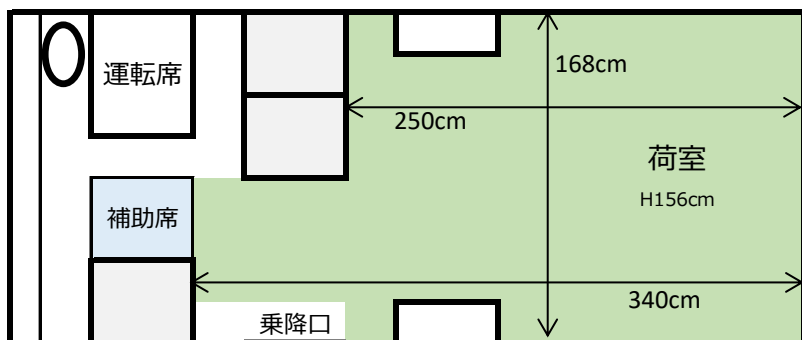

ハイエース

乗車人数 8名（正席7名・補助席1名）

標準装備：着替用カーテン、衣装用車内ポール

サイズ：長さ545cm、幅188cm、高さ228cm(キャリア付の場合は+10cm)

ハイエース（リフト付き）

乗車人数 8名（正席7名・補助席1名）

リフト

荷置きスペース：120×140cm

最大昇降能力：200kg

ハイエース（椅子跳ね上げ時）

乗車人数 4名（正席3名・補助席1名）

ハイエース（片側席のみ跳ね上げ）

乗車人数 6名（正席5名・補助席1名）