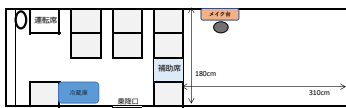

11シングル (メイ1台付ビッグバン)
乗車人数 9名 (正席8名・補助席1名)