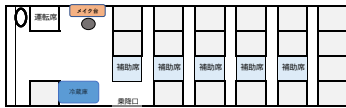

15フロント (メイ1台付マイクロバス最後列あり)
乗車人数 24名 (正席19名・補助席5名)