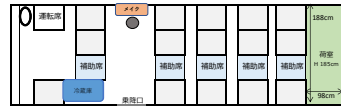

16ミドル (メイ1台付マイクロバス荷室あり)
乗車人数 20名 (正席15名・補助席5名)