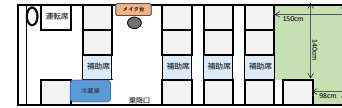

16ミドルカーゴ (メイ1台付マイクロバス荷室広め)
乗車定員 17名 (正席13名・補助席4名)