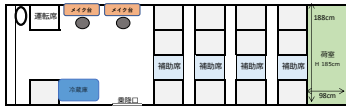

16フロントミドルリア (メイ3台付マイクロバス荷室あり)
乗車人数 14名 (正席11名・補助席3名)

16フロントミドル (メイ2台付マイクロバス荷室あり)
乗車人数 17名 (正席11名・補助席6名)