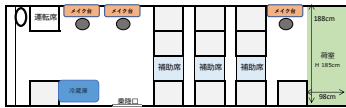

15フロント (メイ1台付マイクロバス最後列あり)
乗車人数 24名 (正席19名・補助席5名)

16フロントミドルリア (メイ3台付マイクロバス荷室あり)
乗車人数 14名 (正席11名・補助席3名)