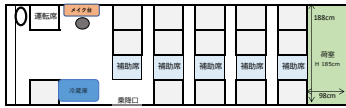

16フロント (メイ1台付マイクロバス荷室あり)
乗車人数 20名 (正席15名・補助席5名)