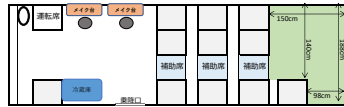

16フロントミドルカーゴ (メイ2台付マイクロバス荷室広め)
乗車人数 14名 (正席11名・補助席3名)