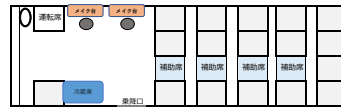

15フロントミドル (メイ2台付マイクロバス最後列あり)
乗車人数 21名 (正席17名・補助席4名)