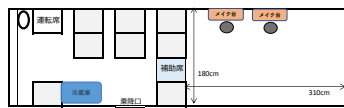

11ダブル (メイ2台付ビッグバン)
乗車人数 9名 (正席8名・補助席1名)