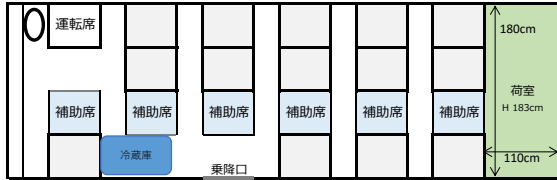

14カーゴ (マイクロバス荷室あり)
乗車人数 20名 (正席14名・補助席6名)

標準装備：着替用カーテン、衣装用車内ポール、冷蔵庫、電源
サイズ：長さ699cm、幅202cm、高さ273cm

14フル (マイクロバス最後列あり)
乗車人数 24名 (正席18名・補助席6名)

15カーゴ (マイクロバス荷室あり)
乗車人数 20名 (正席15名・補助席5名)

標準装備：着替用カーテン、衣装用車内ポール、冷蔵庫、電源
サイズ：長さ699cm、幅203cm、高さ258cm

15フル (マイクロバス最後列あり)
乗車人数 22名 (正席17名・補助席5名)

16カーゴ (マイクロバス荷室広め)
乗車人数 20名 (正席15名・補助席5名)

標準装備：着替用カーテン、衣装用車内ポール、冷蔵庫、電源
サイズ：長さ699cm、幅207cm、高さ263cm

16フル (マイクロバス荷室あり)
乗車人数 23名 (正席17名・補助席6名)