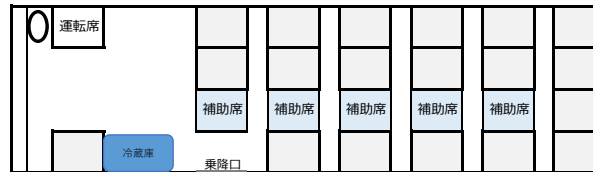

14カーゴ (マイクロバス荷室あり)
乗車人数 20名 (正席14名・補助席6名)

標準装備：着替用カーテン、衣装用車内ポール、冷蔵庫、電源
サイズ：長さ699cm、幅202cm、高さ273cm

14フル (マイクロバス最後列あり)
乗車人数 24名 (正席18名・補助席6名)

15カーゴ (マイクロバス荷室あり)
乗車人数 20名 (正席15名・補助席5名)

標準装備：着替用カーテン、衣装用車内ポール、冷蔵庫、電源
サイズ：長さ699cm、幅203cm、高さ258cm

15フル (マイクロバス最後列あり)
乗車人数 22名 (正席17名・補助席5名)

16カーゴ (マイクロバス荷室広め)
乗車人数 20名 (正席15名・補助席5名)

標準装備：着替用カーテン、衣装用車内ポール、冷蔵庫、電源
サイズ：長さ699cm、幅207cm、高さ263cm

16フル (マイクロバス荷室あり)
乗車人数 23名 (正席17名・補助席6名)