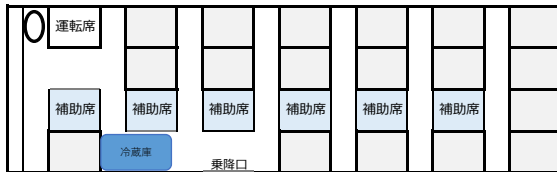

14カーゴ (マイクロバス荷室あり)
乗車人数 20名 (正席14名・補助席6名)

標準装備：着替用カーテン、衣装用車内ポール、冷蔵庫、電源
サイズ：長さ699cm、幅202cm、高さ273cm

14フル (マイクロバス最後列あり)
乗車人数 24名 (正席18名・補助席6名)

15カーゴ (マイクロバス荷室あり)
乗車人数 20名 (正席15名・補助席5名)

標準装備：着替用カーテン、衣装用車内ポール、冷蔵庫、電源
サイズ：長さ699cm、幅203cm、高さ258cm

15フル (マイクロバス最後列あり)
乗車人数 22名 (正席17名・補助席5名)

16カーゴ (マイクロバス荷室広め)
乗車人数 20名 (正席15名・補助席5名)

標準装備：着替用カーテン、衣装用車内ポール、冷蔵庫、電源
サイズ：長さ699cm、幅207cm、高さ263cm

16フル (マイクロバス荷室あり)
乗車人数 23名 (正席17名・補助席6名)