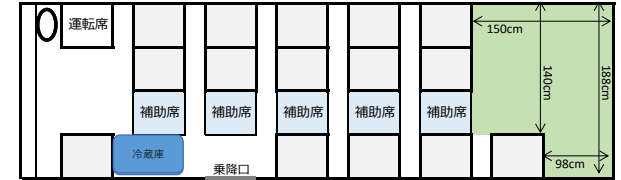

14カーゴ (マイクロバス荷室あり)
乗車人数 20名 (正席14名・補助席6名)

標準装備：着替用カーテン、衣装用車内ポール、冷蔵庫、電源
サイズ：長さ699cm、幅202cm、高さ273cm

14フル (マイクロバス最後列あり)
乗車人数 24名 (正席18名・補助席6名)

15カーゴ (マイクロバス荷室あり)
乗車人数 20名 (正席15名・補助席5名)

標準装備：着替用カーテン、衣装用車内ポール、冷蔵庫、電源
サイズ：長さ699cm、幅203cm、高さ258cm

15フル (マイクロバス最後列あり)
乗車人数 22名 (正席17名・補助席5名)

16カーゴ (マイクロバス荷室広め)
乗車人数 20名 (正席15名・補助席5名)

標準装備：着替用カーテン、衣装用車内ポール、冷蔵庫、電源
サイズ：長さ699cm、幅207cm、高さ263cm

16フル (マイクロバス荷室あり)
乗車人数 23名 (正席17名・補助席6名)