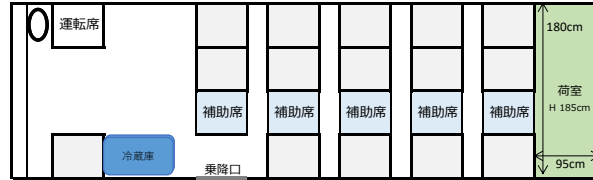

14カーゴ (マイクロバス荷室あり)
乗車人数 20名 (正席14名・補助席6名)

標準装備：着替用カーテン、衣装用車内ポール、冷蔵庫、電源
サイズ：長さ699cm、幅202cm、高さ273cm

14フル (マイクロバス最後列あり)
乗車人数 24名 (正席18名・補助席6名)

15カーゴ (マイクロバス荷室あり)
乗車人数 20名 (正席15名・補助席5名)

標準装備：着替用カーテン、衣装用車内ポール、冷蔵庫、電源
サイズ：長さ699cm、幅203cm、高さ258cm

15フル (マイクロバス最後列あり)
乗車人数 22名 (正席17名・補助席5名)

16カーゴ (マイクロバス荷室広め)
乗車人数 20名 (正席15名・補助席5名)

標準装備：着替用カーテン、衣装用車内ポール、冷蔵庫、電源
サイズ：長さ699cm、幅207cm、高さ263cm

16フル (マイクロバス荷室あり)
乗車人数 23名 (正席17名・補助席6名)